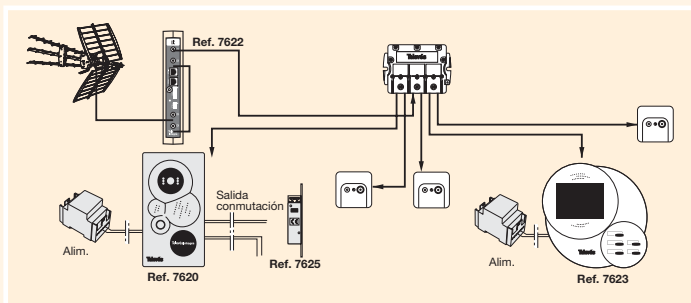

Todos los Canales de Televisión, además del canal de videoportero

Kit de Videoportería que incluye los siguientes elementos de la gama Televés Integra: terminal de videoportería, el monitor color manos libres, GIC, caja de empotrar, alimentadores y abrepuertas.

Monitor TV **manos libres** con pantalla **TFT en color de 5"**.

Canal de videoportero disponible en **todas las tomas de la vivienda** mediante un canal de RF configurable.

Acceso remoto para conexión con el terminal de videoportero y apertura de puertas desde el exterior de la vivienda a través de un teléfono fijo o móvil.

Opción de desvíos que permite contestar a las llamadas del videoportero y apertura de puertas mediante un teléfono fijo o móvil desde el exterior de la vivienda.

El monitor de TV permite ver, además del canal de videoportero, todos los canales de televisión disponibles en la red de cable coaxial.

Ejemplo de Aplicación

Kit TelevésIntegra Videoportero

Ref. 7636

El Kit incluye :

- 1 GIC
- 1 Monitor Video
- 1 Videoportero
- 1 Abrepuertas
- 2 Alimentaciones

Con todas las opciones de servicios

Telefonía interior intercomunicación